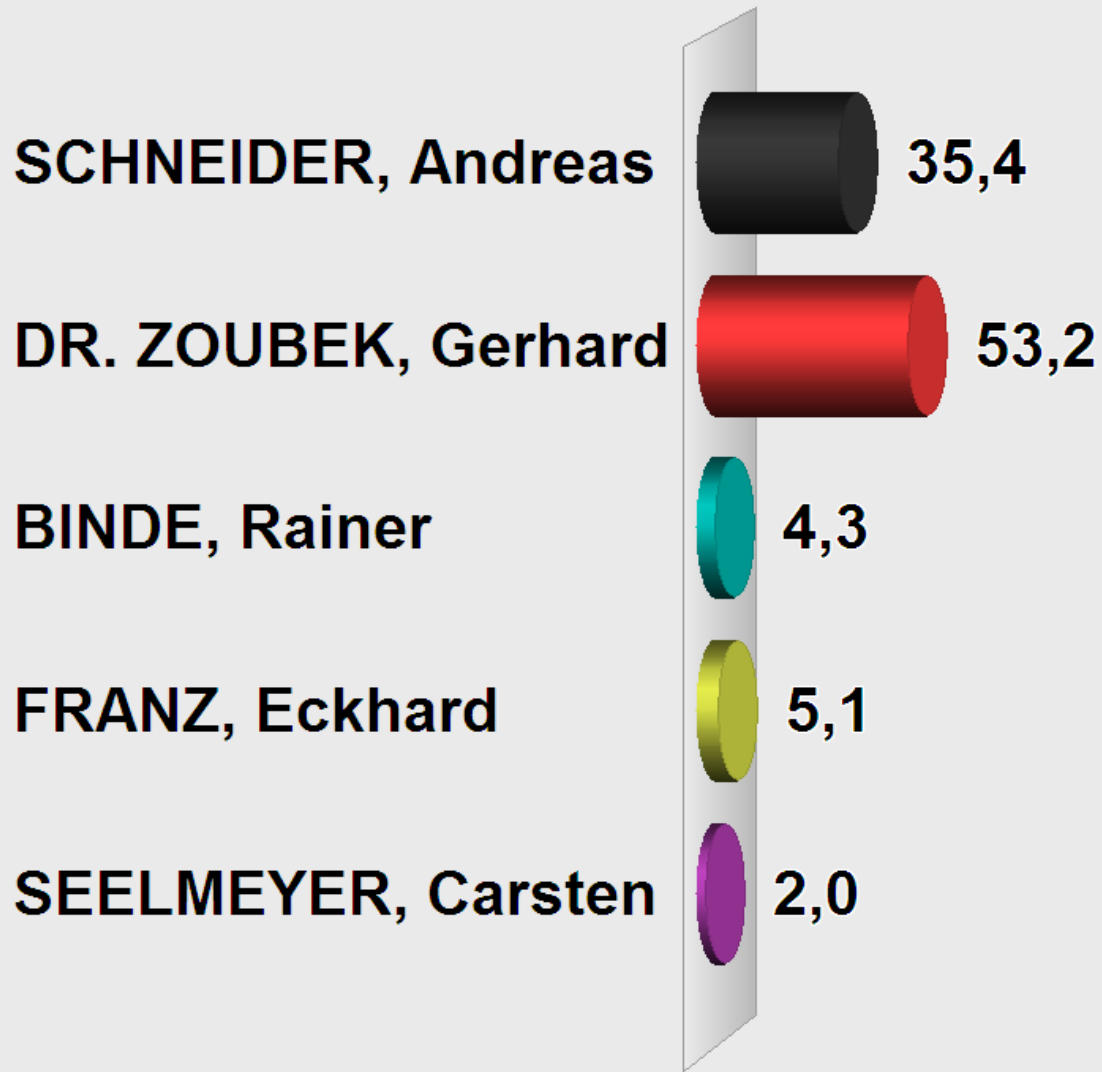

Bürgermeisterwahl 27.01.2008
Seelbach (61)
 Stimmenanteile in Prozent (%)

Wahlb. insges.	946
Wahlb. ohne Sperrv.	932
Wahlb. mit Sperrv.	14
Wahlb. nach § 9 Abs. 2	0
Wählerinnenund Wählerinsg.	498
dar. mit Wahlschein	0
Ungült. Stimmen	4
Gültige Stimmen	494
Wahlbeteiligung	52,6%

	<i>Stimmen</i>	<i>Anteil</i>
SCHNEIDER, Andreas	175	35,4%
DR. ZOUBEK, Gerhard	263	53,2%
BINDE, Rainer	21	4,3%
FRANZ, Eckhard	25	5,1%
SEELMEYER, Carsten	10	2,0%