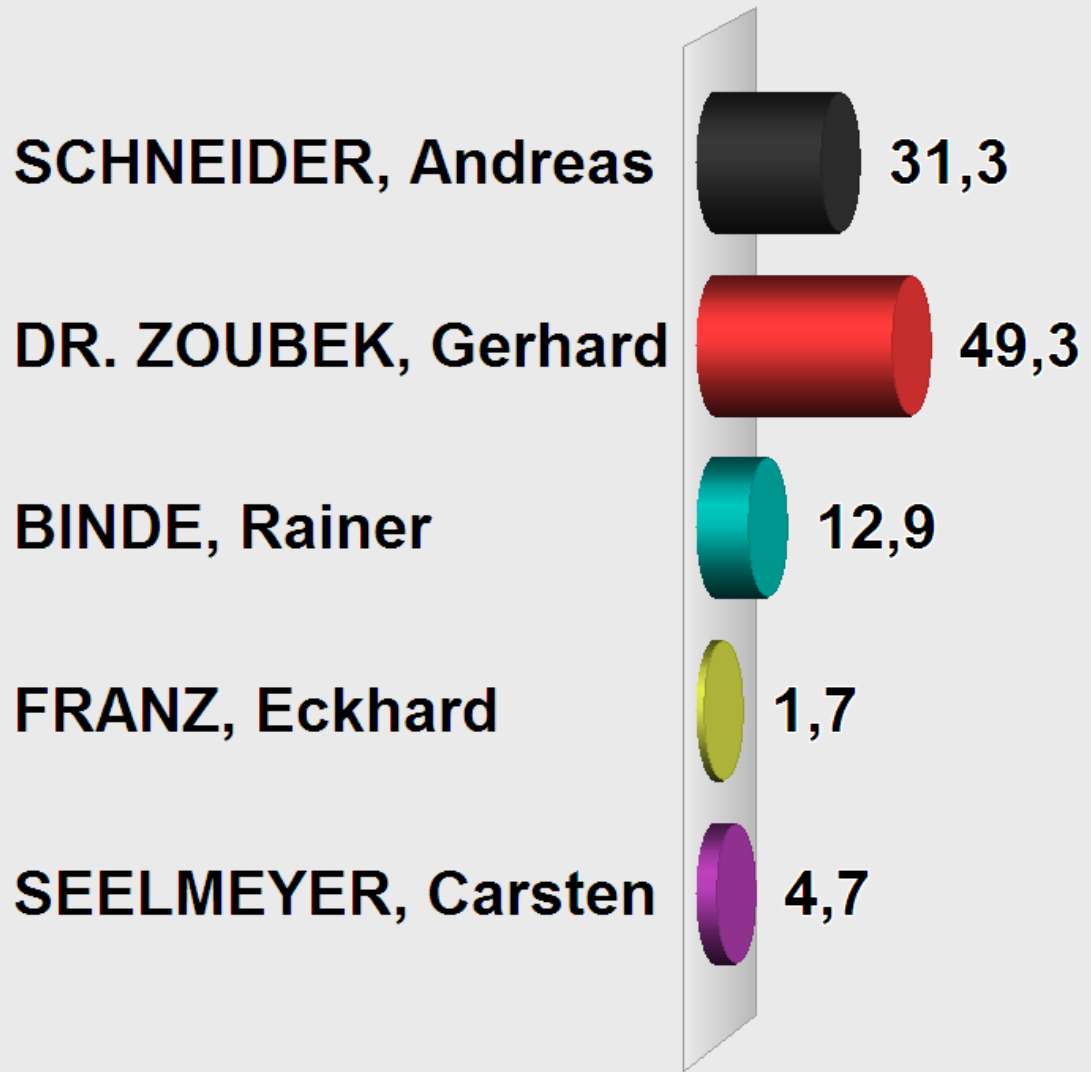

Bürgermeisterwahl 27.01.2008
Steinbach (71)
Stimmenanteile in Prozent (%)

Wahlb. insges.	703
Wahlb. ohne Sperrv.	686
Wahlb. mit Sperrv.	17
Wahlb. nach § 9 Abs. 2	0
Wählerinnenund Wählerinsg.	411
dar. mit Wahlschein	0
Ungült. Stimmen	9
Gültige Stimmen	402
Wahlbeteiligung	58,5%

	<i>Stimmen</i>	<i>Anteil</i>
SCHNEIDER, Andreas	126	31,3%
DR. ZUBEK, Gerhard	198	49,3%
BINDE, Rainer	52	12,9%
FRANZ, Eckhard	7	1,7%
SEELMEYER, Carsten	19	4,7%