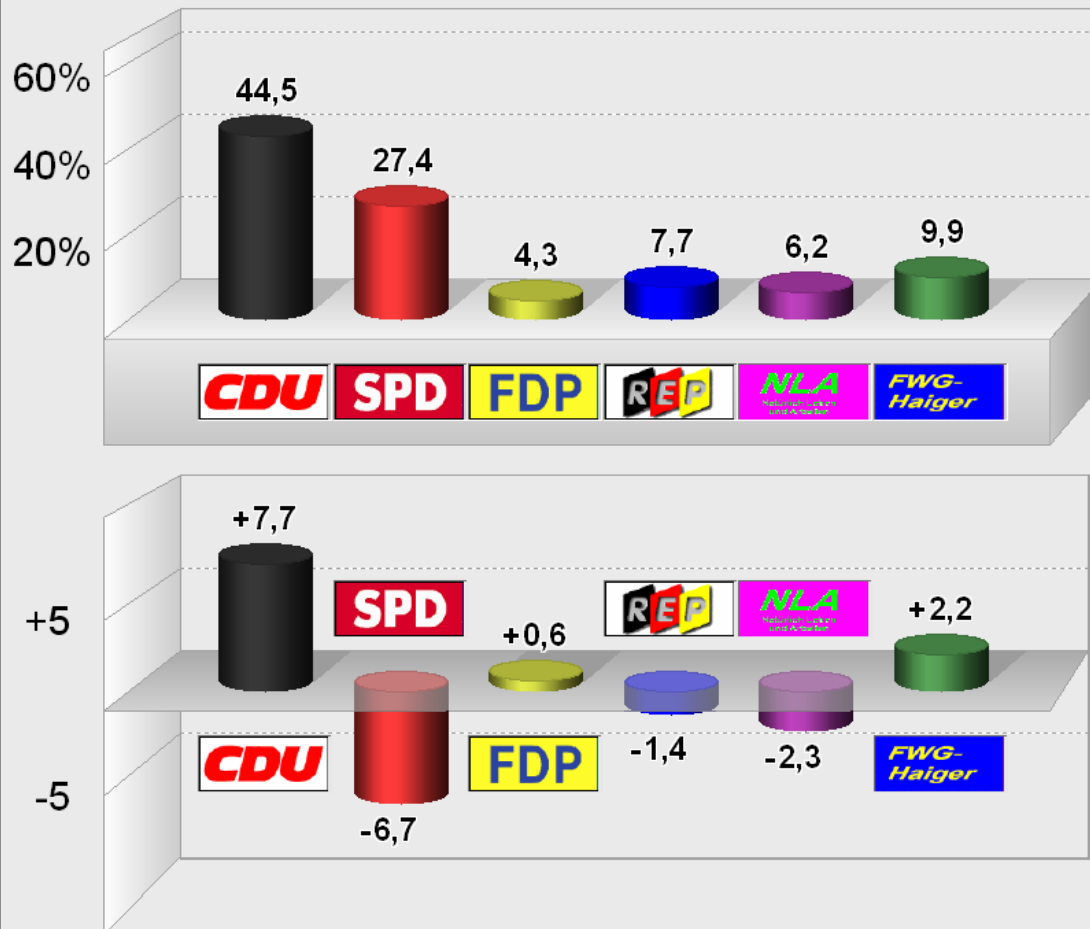

## Gemeindewahl am 26.03.2006 im Vergleich mit Gemeindewahl 18.03.2001 Stadt Haiger Gesamtergebnis

Stimmenanteile in Prozent (%), Gewinne/Verluste in Prozentpunkten

### Gemeindewahl am 26.03.2006

Wahlb. ohne Sperrv. . . . .	13.734
Wahlb. mit Sperrv. . . . .	605
Wahlb. insges. . . . .	14.339
Wähler/-innen . . . . .	5.041
dav. mit Wahlschein . . . . .	567
Ungült.Stimmzettel . . . . .	103
GültigeStimmzettel . . . . .	4.938
Wahlbeteiligung . . . . .	35,2 %

	Stimmen	Anteil
C D U . . . . .	73.435	44,5 %
S P D . . . . .	45.234	27,4 %
F D P . . . . .	7.116	4,3 %
RE P . . . . .	12.659	7,7 %
N L A . . . . .	10.304	6,2 %
FWG-Haiger . . . . .	16.275	9,9 %